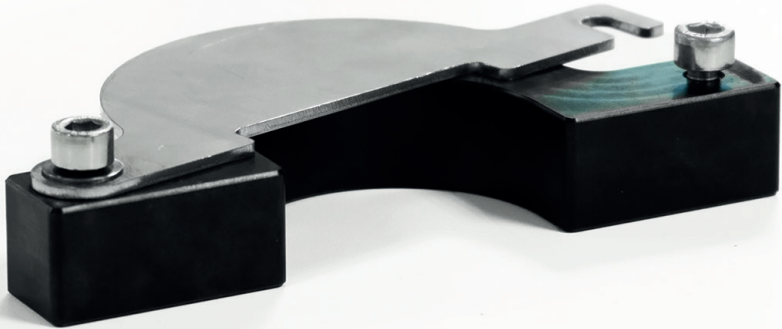

Quick Start Manual

Bevel Mate® Guide

www.beveltools.com